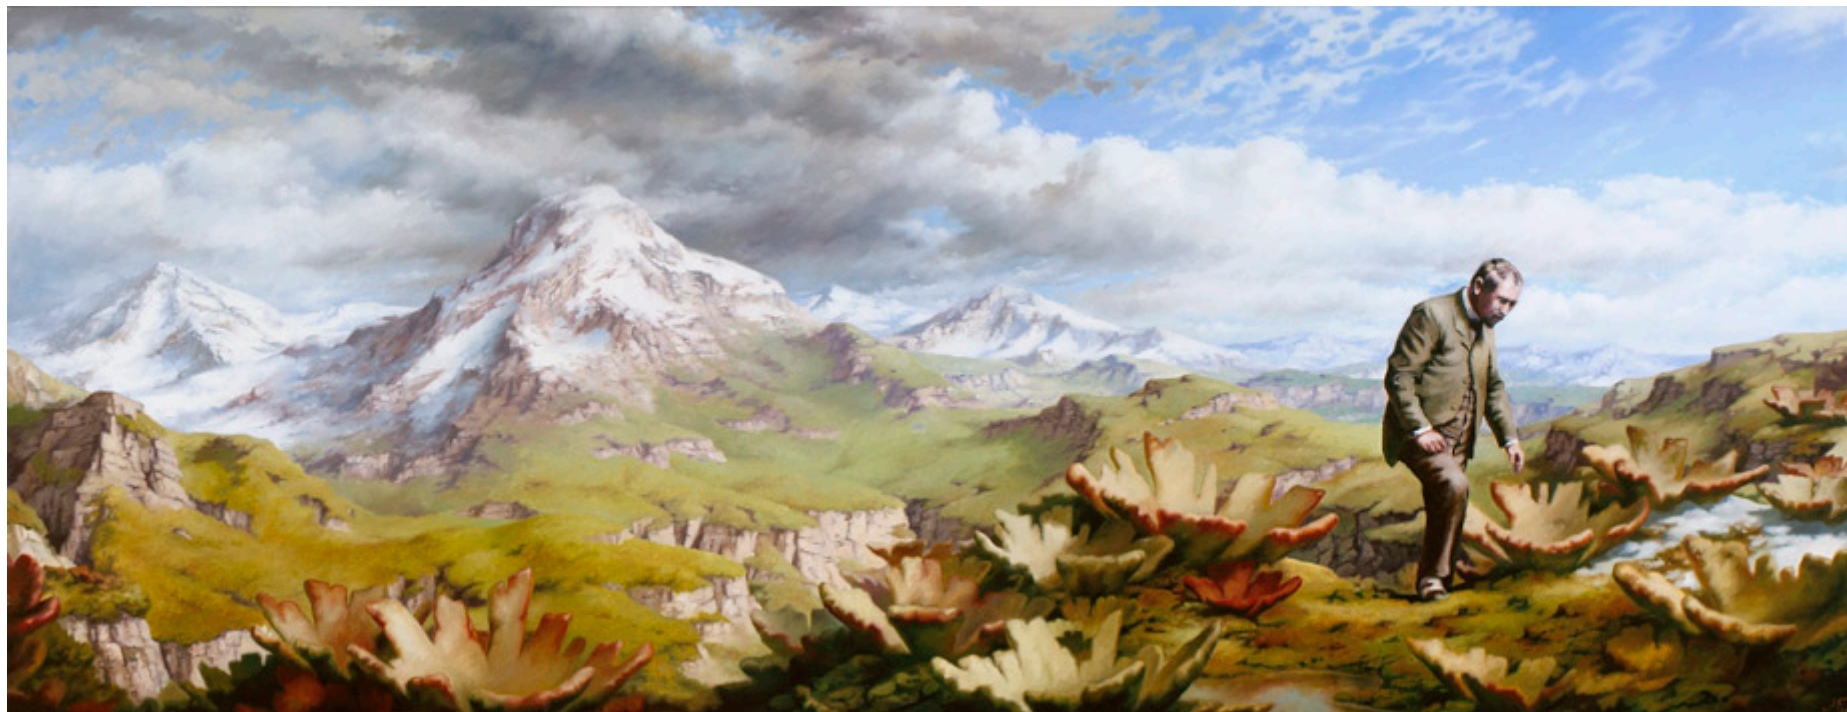

thomas punzmann fine arts